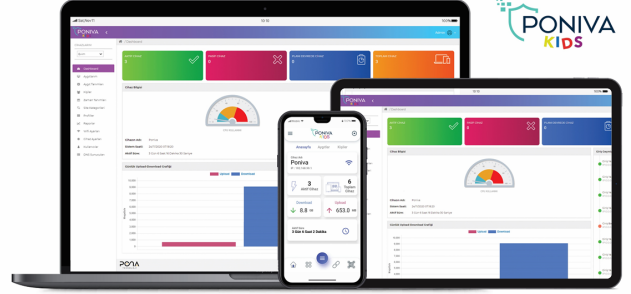

PONIVA Kids, Çocuklarınız İçin İnterneti Daha Güvenli Bir Yere Getiriyor.

Çocuklarınızın; kötü içerikli sitelere erişimini **engellerek** internet erişimlerine sınırlama getirebilirsiniz.

Kolay arayüzü sayesinde internetinizi **her yerden** yönetebilirsiniz.

Çocuklarınıza zaman tanımlamaları yapabilir ve bu zaman aralıklarında internet erişimlerini kapatabilirsiniz.

Poniva Kids ile her şey Kontrolünüzde.

Güvenli Arama

Güvenli Arama ile çocuklarınızın uygunsuz içeriklerden uzak, internetin keyfini çıkarmalarını sağlayın.

Varsayılan Profiller

Varsayılan çocuk, genç ve yetişkin profilleri ile sosyal medya, oyun, youtube gibi kategorileri engelleyebilir ya da kendiniz yeni profiller oluşturabilirsiniz.

Eğlence&Oyun Zamanı Belirleme

Site Kategorileri

İstedığınız gibi kategoriler oluşturabilir ve profillerden seçerek çocuklarınızın belirlediğiniz sitelere erişimlerini engelleyebilirsiniz.

Raporlama

İnternetinizin upload/download grafiklerini günlük olarak inceleyebilir, en çok girilen siteleri görüntüleyebilirsiniz.