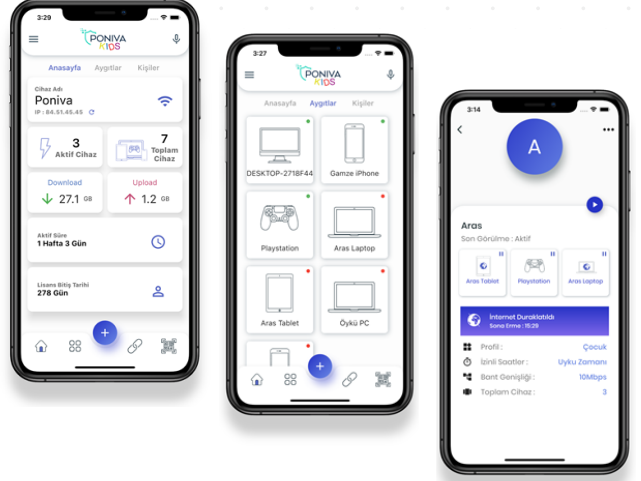

Site Kategorileri

İstedığınız gibi kategoriler oluşturabilir ve profillerden seçerek çocuklarınızın belirlediğiniz sitelere erişimlerini engelleyebilirsiniz.

Raporlama

İnternetinizin upload/download grafiklerini günlük olarak inceleyebilir, en çok girilen siteleri görüntüleyebilirsiniz.

KOLAY YÖNETİM!

Kullanışlı web ve mobil yönetimi sayesinde her yerden kolayca erişim sağlarsınız.

Poniva Kids, çocuklarınız için internet güvenliğini önemser ve çocuklarınızın internetini kontrol altına almanıza yardımcı olur.

PROFİLLER SAYESİNDE DAHA GÜVENLİ İNTERNET.

Aile bireylerinize **uygun profiller** belirleyerek interneti daha **güvenli** hale getirebilirsiniz.

Daha sağlıklı internet kullanımı için zaman tanımlamaları yapabilir ya da aygıt veya çocuğunuza atanan tüm aygıtların aynı anda internetini durdurabilirsiniz.