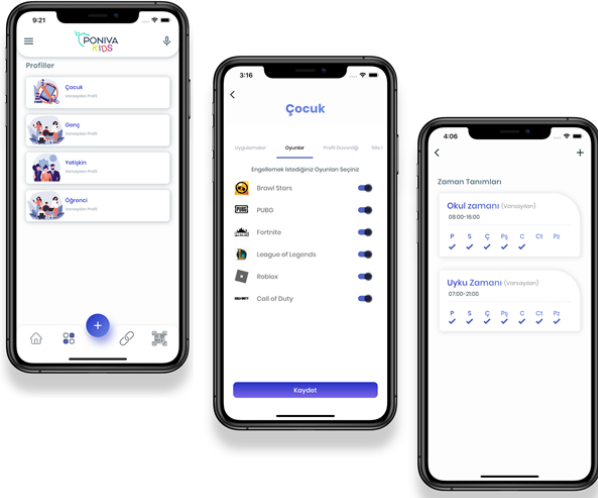

Varsayılan Profiller

Varsayılan çocuk, genç ve yetişkin profilleri ile sosyal medya, oyun, youtube gibi kategorileri engelleyebilir ya da kendiniz yeni profiller oluşturabilirsiniz.

Eğlence&Oyun Zamanı Belirleme

Çocuklarınıza zaman tanımları yapabilir, bu zaman aralıklarında internetlerini kapatabilirsiniz.

Zaman Tanımları

Çocuklarınızın interneti hangi günlerde ve hangi saat aralıklarında kullanacaklarını belirleyebilirsiniz.

Site Kategorileri

İstedığınız gibi kategoriler oluşturabilir ve profillerden seçerek çocuklarınızın belirlediğiniz sitelere erişimlerini engelleyebilirsiniz.

Raporlama

İnternetinizin upload/download grafiklerini günlük olarak inceleyebilir, en çok girilen siteleri görüntüleyebilirsiniz.

KOLAY YÖNETİM!

Kullanışlı web ve mobil yönetimi sayesinde her yerden kolayca erişim sağlarsınız.

Poniva Kids, çocuklarınız için internet güvenliğini önemser ve çocuklarınızın internetini kontrol altına almanıza yardımcı olur.